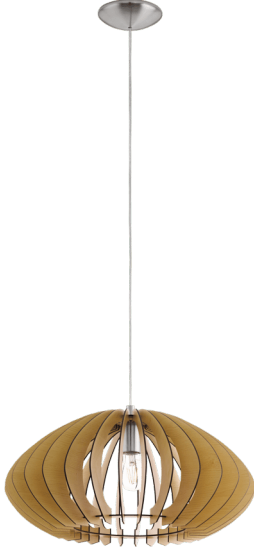

# 95257 COSSANO 2

## Genel Bilgi

Malzeme numarası	95257
Tür	Sarkıt
Ürün segmenti	Indoor
başlık	LAM

## Material & Colour

Kapak Malzemesi	Çelik
Kapak Rengi	Saten nikel
Cam/Gölge Malzemesi	Ađaç
Cam/Gölge Rengi	Akçaađaç