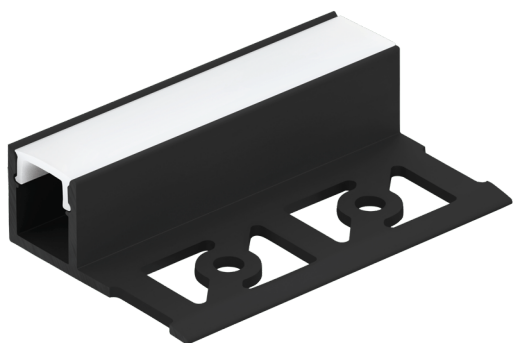

99502 RECESSED PROFILE 4

Allmän information

| | |
|----------------|---------------------------|
| Artikelnummer | 99502 |
| Typ | tillbehör |
| Produktsegment | inomhusbelysning |
| Tema | övrigt/ej klassificerbart |

Dimensioner

| | |
|------------------------|------|
| Artikelhöjd (i mm/in) | 13 |
| Artikelbredd (i mm/in) | 13 |
| Artikellängd (i mm/in) | 1000 |
| Nettovikt (i kg) | 0,21 |

Material & Färg

| | |
|---------------------|-----------|
| Material i höljet | aluminium |
| Färg på höljet | svart |
| Glas-/skärmmaterial | plast |
| Färg på glas/skärm | vit |