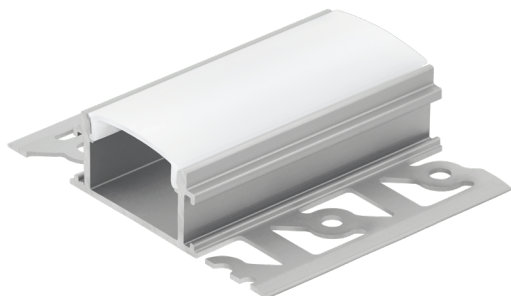

99495 RECESSED PROFILE 4

Allmän information

| | |
|----------------|---------------------------|
| Artikelnummer | 99495 |
| Typ | tillbehör |
| Produktsegment | inomhusbelysning |
| Tema | övrigt/ej klassificerbart |

Dimensioner

| | |
|------------------------|------|
| Artikelhöjd (i mm/in) | 14 |
| Artikelbredd (i mm/in) | 62 |
| Artikellängd (i mm/in) | 1000 |
| Nettovikt (i kg) | 0,31 |

Material & Färg

| | |
|---------------------|-----------|
| Material i höljet | aluminium |
| Färg på höljet | aluminium |
| Glas-/skärmmaterial | plast |
| Färg på glas/skärm | vit |