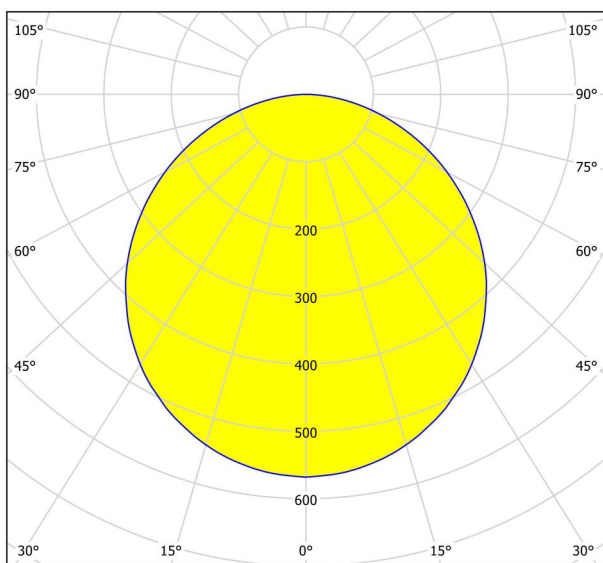

Teknisk information

Skyddsnivå	IP44
Skyddsklass	2
Nätspänning	220-240V,50/60Hz
Driftspänning	220-240V,50/60Hz
Dimbar	Nej
Watt 1	20,5

Ljuskälla 1

Antal lampsockel/ljuskälla 1	1
Lamphållartyp 1	LED
Ljuskälletyp 1	LED
Ljuskälla inkl. 1	Inkluderad
Lumen varje Lampsockel/ljuskälla 1	2400
Kelvin 1	3000
ljus färg 1	WARM WHITE
Energieffektivitetsklass	F
Dimbar	Nej
Info changeability light source/driver	LED + driver cannot be exchanged

1 x
20,5
W

IP44

cd
— C0 - C180 — C90 - C270