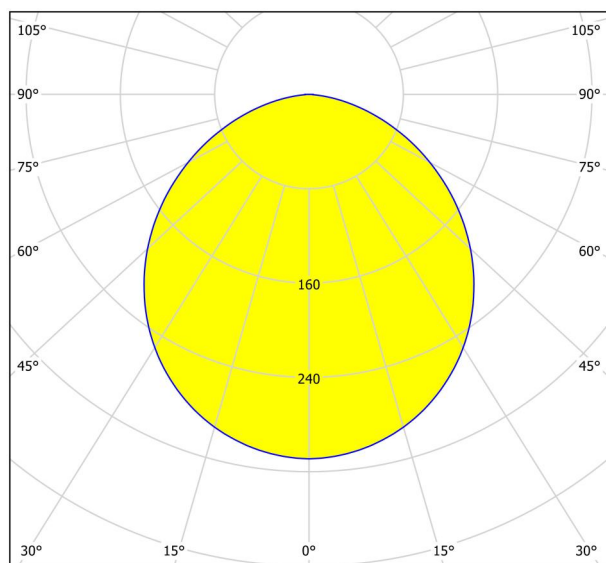

Teknisk information

Skyddsnivå	IP20
Skyddsklass	2
Nätspänning	220-240V,50/60Hz
Driftspänning	220-240V,50/60Hz
Dimbar	Nej
Watt 1	11

Ljuskälla 1

Antal lampsockel/ljuskälla 1	1
Lamphållartyp 1	LED
Ljuskälletyp 1	LED
Ljuskälla inkl. 1	Inkluderad
Lumen varje Lampsockel/ljuskälla 1	1350
Kelvin 1	4000
ljus färg 1	WHITE
Energieffektivitetsklass	E
Dimbar	Nej
Info changeability	light source/driver LED + driver can be exchanged by a specialist

1 x 11 W
1 x 1350 lm

cd
— C0 - C180 — C90 - C270