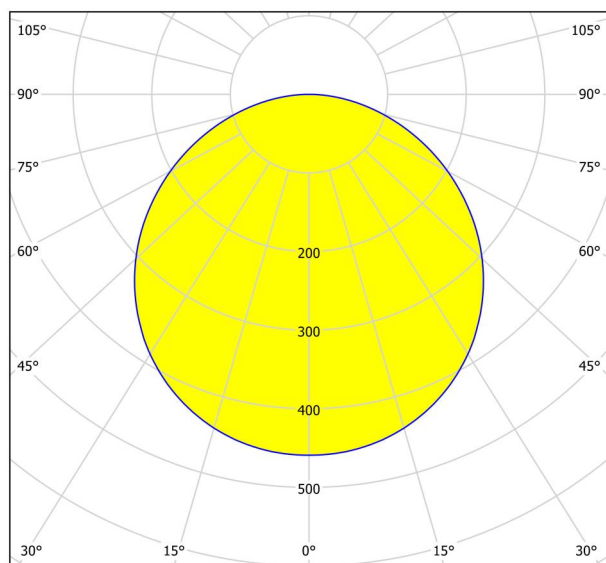

Teknisk information

Skyddsnivå	IP20
Skyddsklass	2
Nätspänning	220-240V,50/60Hz
Driftspänning	220-240V,50/60Hz
Dimbar	Nej
Watt 1	17

Ljuskälla 1□

Antal lampsockel/ljuskälla 1	1
Lamphållartyp 1	LED
Ljuskälletyp 1	LED
Ljuskälla inkl. 1	Inkluderad
Lumen varje Lampsockel/ljuskälla 1	2000
Kelvin 1	3000
ljus färg 1	WARM WHITE
Energieffektivitetsklass	F
Dimbar	Nej
Info changeability□light source/driver	LED + driver can be exchanged by a specialist

1 x 17
W

cd
— C0 - C180 — C90 - C270