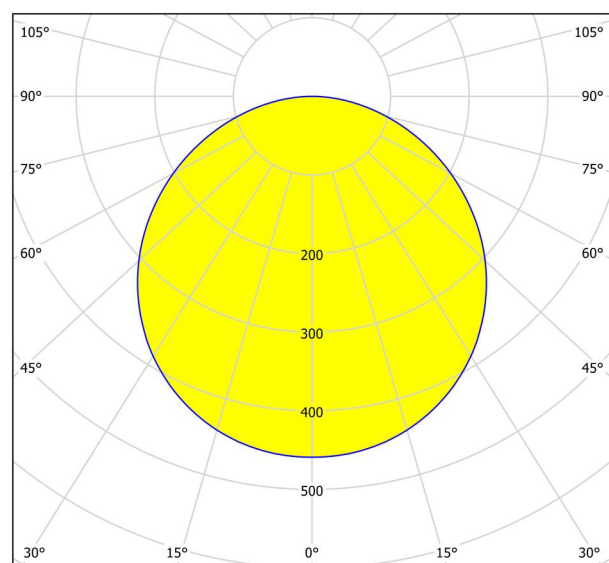

Teknisk information

Skyddsnivå	IP20
Skyddsklass	2
Nätspänning	220-240V,50/60Hz
Driftspänning	220-240V,50/60Hz
Dimbar	Nej
Watt 1	17

Ljuskälla 1□

Antal lampsockel/ljuskälla 1	1
Lamphållartyp 1	LED
Ljuskälletyp 1	LED
Ljuskälla inkl. 1	Inkluderad
Lumen varje Lampsockel/ljuskälla 1	2000
Kelvin 1	3000
ljus färg 1	WARM WHITE
Energieffektivitetsklass	F
Dimbar	Nej
Info changeability□light source/driver	LED + driver can be exchanged by a specialist

1 x 17
W

cd
— C0 - C180 — C90 - C270