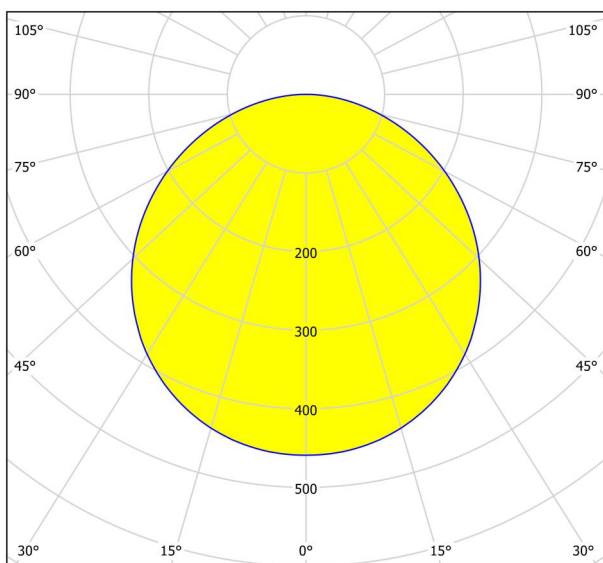

Teknisk information

Skyddsnivå	IP20
Skyddsklass	2
Nätspänning	220-240V,50/60Hz
Driftspänning	220-240V,50/60Hz
Dimbar	Nej
Watt 1	17

Ljuskälla 1□

Antal lampsockel/ljuskälla 1	1
Lamphållartyp 1	LED
Ljuskälletyp 1	LED
Ljuskälla inkl. 1	Inkluderad
Lumen varje Lampsockel/ljuskälla 1	2000
Kelvin 1	3000
ljus färg 1	WARM WHITE
Energieffektivitetsklass	F
Dimbar	Nej
Info changeability□light source/driver	LED + driver can be exchanged by a specialist

1 x 17
W

cd
— C0 - C180 — C90 - C270