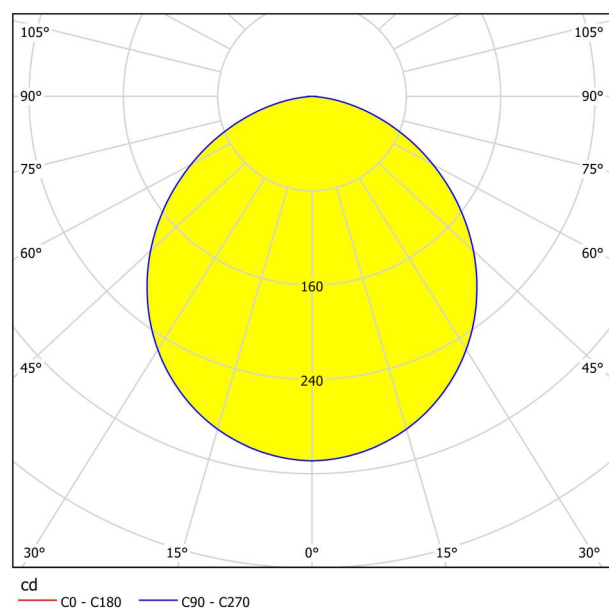

Teknisk information

Skyddsnivå	IP20
Skyddsklass	2
Nätspänning	220-240V,50/60Hz
Driftspänning	220-240V,50/60Hz
Dimbar	Nej
Watt 1	11

Ljuskälla 1□

Antal lampsockel/ljuskälla 1	1
Lamphållartyp 1	LED
Ljuskälletyp 1	LED
Ljuskälla inkl. 1	Inkluderad
Lumen varje Lampsockel/ljuskälla 1	1350
Kelvin 1	4000
ljus färg 1	WHITE
Energieffektivitetsklass	E
Dimbar	Nej
Info changeability□light source/driver	LED + driver can be exchanged by a specialist