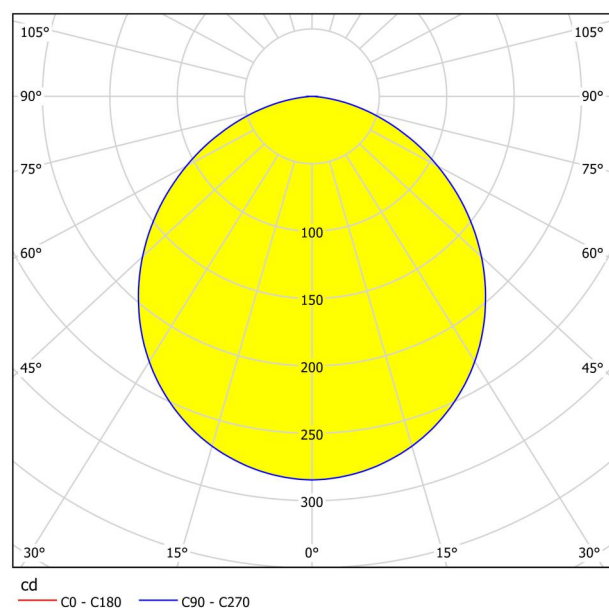

Teknisk information

Skyddsnivå	IP20
Skyddsklass	2
Nätspänning	220-240V,50/60Hz
Driftspänning	220-240V,50/60Hz
Dimbar	Nej
Watt 1	11
Max.Watt incl.transformer/driver	12W

Ljuskälla 1

Antal lampsockel/ljuskälla 1	1
Lamphållartyp 1	LED
Ljuskälletyp 1	LED
Ljuskälla inkl. 1	Inkluderad
Lumen varje Lampsockel/ljuskälla 1	1350
Kelvin 1	3000
ljus färg 1	WARM WHITE
Energieffektivitetsklass	E
Dimbar	Nej
Info changeability light source/driver	LED + driver can be exchanged by a specialist