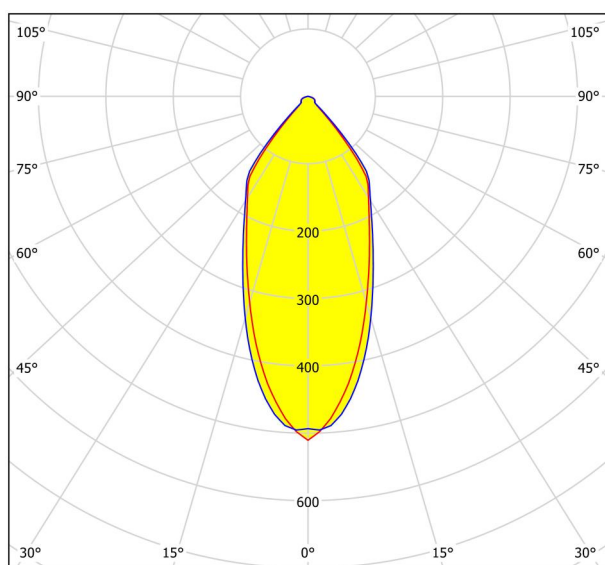

Nr.33: ETD U2 - SCHALK

Nr.34: EUD61NPN-UC - ELTAKO

Nr.36: 6523 UJGL-214P - ABB

Nr.37: VD100 - VADSBO

1 x 6
W

Ø 68

cd
— C0 - C180 — C90 - C270

98472
SALICETO