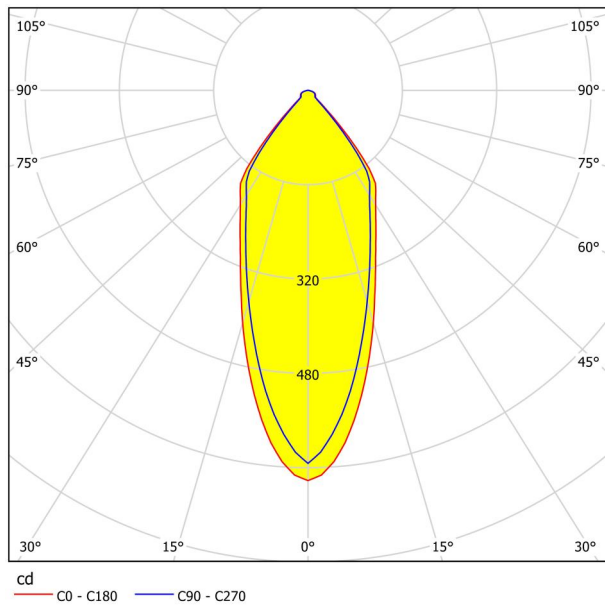

THE FUNCTIONAL GUARANTEE ONLY APPLIES TO THE USE OF THE PRODUCTS IN THE PRIVATE SECTOR AND NOT TO PRODUCTS THAT ARE USED COMMERCIALY (E.G. IN RESTAURANTS, HOTELS, RESORTS), ON A COMMUNAL LEVEL OR IN GENERAL AREAS OF MULTI-PARTY HOUSES.