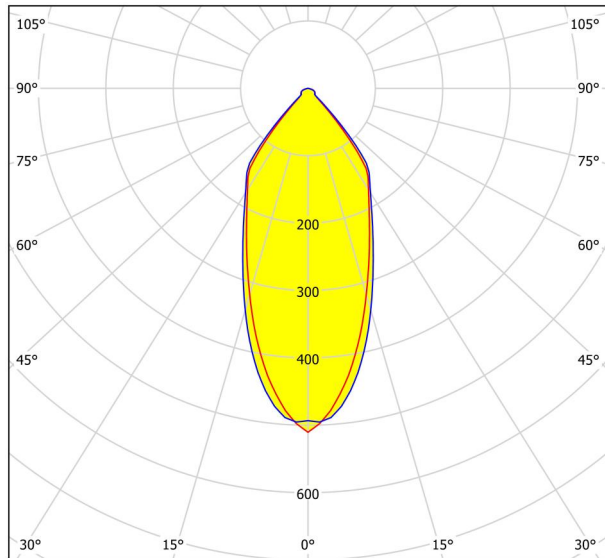

98304 SALICETO

THE FUNCTIONAL GUARANTEE ONLY APPLIES TO THE USE OF THE PRODUCTS IN THE PRIVATE SECTOR AND NOT TO PRODUCTS THAT ARE USED COMMERCIALY (E.G. IN RESTAURANTS, HOTELS, RESORTS), ON A COMMUNAL LEVEL OR IN GENERAL AREAS OF MULTI-PARTY HOUSES.