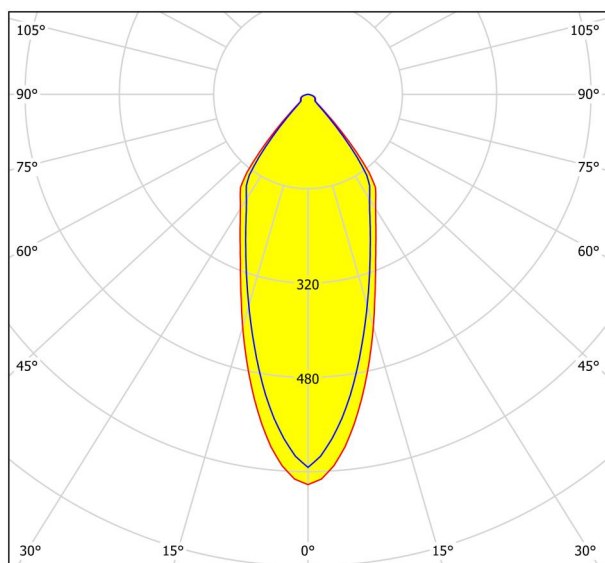

## Dimensioner

Artikelhöjd (i mm/in)	42
Artikeldiameter (i mm/in)	88
Installationsdjup (i mm/in)	50
Urtag (i mm/in)	68
Nettovikt (i kg)	0,13

Nr.33: ETD U2 - SCHALK

Nr.34: EUD61NPN-UC - ELTAKO

Nr.36: 6523 UJGL-214P - ABB

Nr.37: VD100 - VADSBO

1 x 6 W  
1 x 450 lm  
Ø 68

cd  
— C0 - C180 — C90 - C270

Med förbehåll för tekniska ändringar