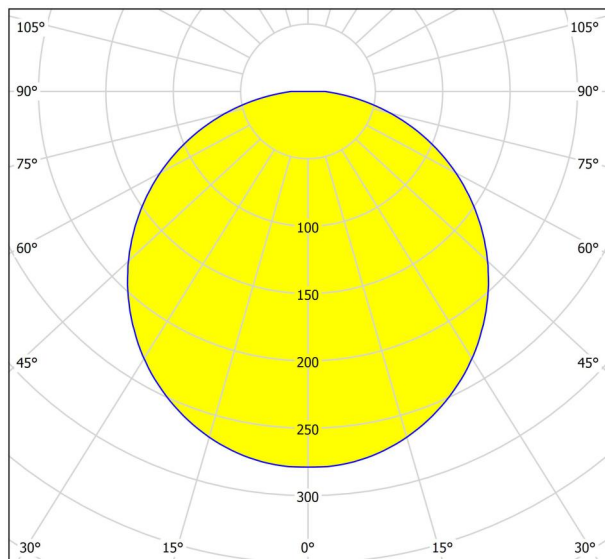

96065 PANDELLA 1

cd
— C0 - C180 — C90 - C270