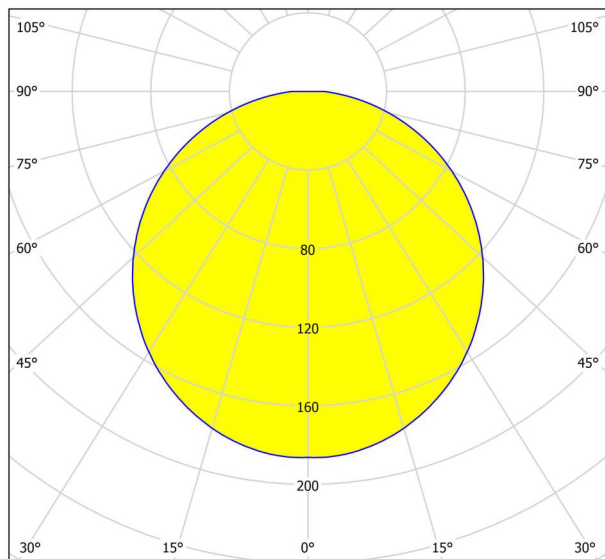

96064 PANDELLA 1

cd
— C0 - C180 — C90 - C270