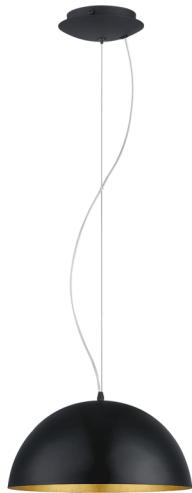

94935 GAETANO 1

Allmän information

Artikelnummer	94935
Typ	pendlande belysning
Produktsegment	inomhusbelysning
Tema	övrigt/ej klassificerbart

Dimensioner

Artikelhöjd (i mm/in)	1500
Artikeldiameter (i mm/in)	380
Nettovikt (i kg)	1,58

Material & Färg

Material i höljet	stål
Färg på höljet	svart, guld

Funktion

Kontakttyp	utan brytare
Batteri	Nej

Teknisk information

Skyddsnivå	IP20
Skyddsklass	1
Nätspänning	220-240V,50/60Hz
Driftspänning	220-240V,50/60Hz
Watt 1	60

Ljuskälla 1

Ljuskälletyp 1	AGL
Ljuskälla inkl. 1	Exkluderad
Lamphållartyp 1	E27

E27