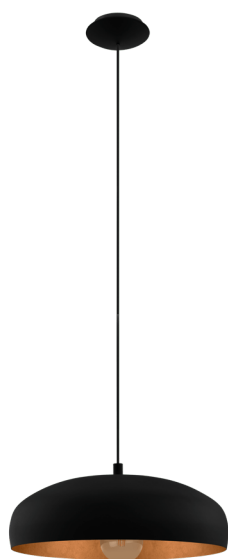

94605 MOGANO 1

Allmän information

Artikelnummer	94605
Typ	pendlande belysning
Produktsegment	inomhusbelysning
Tema	övrigt/ej klassificerbart

Dimensioner

Artikelhöjd (i mm/in)	1100
Artikeldiameter (i mm/in)	400
Nettovikt (i kg)	1,59

Material & Färg

Material i höljet	stål
Färg på höljet	svart, koppar

Funktion

Kontakttyp	utan brytare
Batteri	Nej

94605 MOGANO 1

Teknisk information

Skyddsnivå	IP20
Skyddsklass	2
Nätspänning	220-240V,50/60Hz
Driftspänning	220-240V,50/60Hz
Watt 1	60