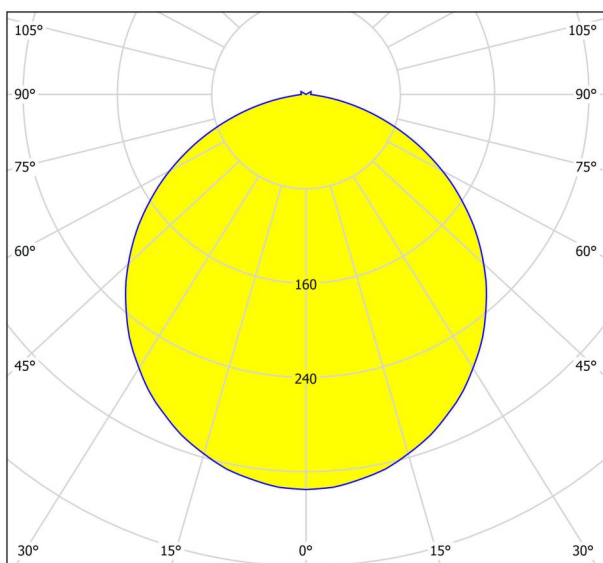

Teknisk information

Skyddsnivå	IP20
Skyddsklass	1
Nätspänning	220-240V,50/60Hz
Driftspänning	220-240V,50/60Hz
Dimbar	Nej
Watt 1	5,4

Ljuskälla 1

Antal lampsockel/ljuskälla 1	4
Lamphållartyp 1	LED
Ljuskälletyp 1	LED
Ljuskälla inkl. 1	Inkluderad
Lumen varje Lampsockel/ljuskälla 1	550
Kelvin 1	3000
ljus färg 1	WARM WHITE
Energieffektivitetsklass	F
Dimbar	Nej
Info changeability light source/driver	LED + driver can be exchanged by a specialist

4 x
5,4 W

cd
— C0 - C180 — C90 - C270

Med förbehåll för tekniska ändringar

2/2

Contact | Support
eglo.com/en/eglo-worldwide