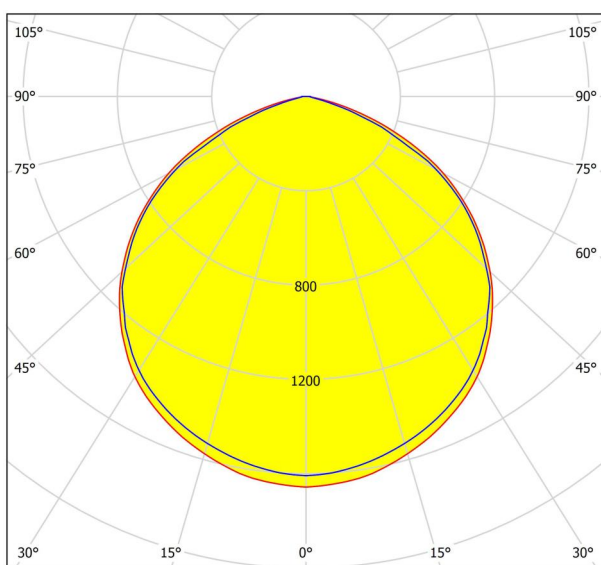

Allmän information

Artikelnummer	33155
Typ	Vägglampor
Produktsegment	utomhusbelysning
Tema	övrigt/ej klassificerbart
Energieffektivitetsklass	F

Dimensioner

Artikelhöjd (i mm/in)	145
Artikellängd (i mm/in)	205
Nettovikt (i kg)	0,57
Artikelöverhäng (i mm/in)	30

1 x 53
W

1 x
5800
lm

IP65

cd
— C0 - C180 — C90 - C270

Med förbehåll för tekniska ändringar

2/2

Contact | Support
eglo.com/en/eglo-worldwide