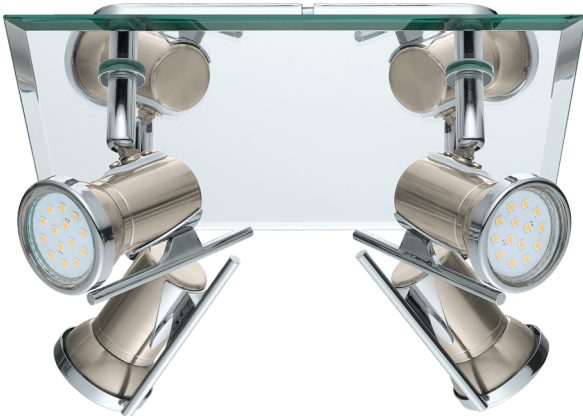

31267 TAMARA 1

Allmän information

Artikelnummer	31267
Typ	spot
Produktsegment	inomhusbelysning
Tema	bad
Energieffektivitetsklass	G

Dimensioner

Artikelhöjd (i mm/in)	260
Artikellängd (i mm/in)	240
Nettovikt (i kg)	1,75

Material & Färg

Material i höljet	stål
Färg på höljet	matt nickel, krom
Glas-/skärmmaterial	spiegel

Funktion

Kontakttyp	utan brytare
Batteri	Nej

Teknisk information

Skyddsnivå	IP44
Skyddsklass	2
Nätspänning	220-240V,50/60Hz
Driftspänning	220-240V,50/60Hz
Watt 1	3

Ljuskälla 1

Antal lampsockel/ljuskälla 1	4
Lamphållartyp 1	GU10
Ljuskälletyp 1	LED
Ljuskälla inkl. 1	Inkluderad
Lumen varje Lampsockel/ljuskälla 1	240
Kelvin 1	3000
ljus färg 1	WARM WHITE
Energieffektivitetsklass	G
Info changeability light source/driver	LED exchangeable by customers, no driver included
Belysningsform 1	GU10