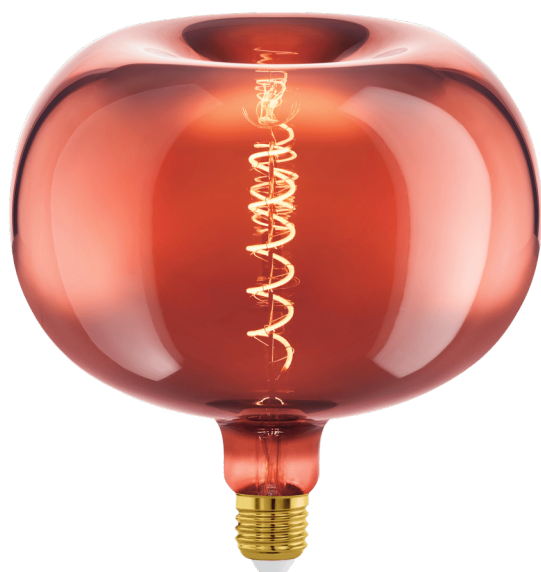

110101 LM_LED_E27 - V1

EGLO Leuchten GmbH, Heiligkreuz 22, 6136 Pill, AT

Splošne informacije

Trade mark	EGLO
Številka materiala	110101
Vrsta	Sijalka
EAN / UPC	9008606228300

Mere

Premer izdelka (v mm/in)	220
Dolžina izdelka (v mm/in)	220

Podatki o svetilnosti

Rated useful lumen	40
Kot žarka (°) pri merjenju	360
Color temperature (K)	1600
Indeks upodabljanja barv (CRI)	80
Omrežni vir svetlobe	1
Chromaticity coordinates x (1)	0,5553
Oblika svetila 1	APPLE

Tehnične informacije

Številka artikla LED tabla 1	110101
Lighting Technology	LED
Lamp cap (Socket)	E27
Energy consumption (kWh/1000h)	4
Rated useful lumen	40
Kot žarka (°) pri merjenju	360
Color temperature (K)	1600
Nominal wattage (W)	4
Chromaticity coordinates x (1)	0,5553
Chromaticity coordinates y (1)	0,403
Indeks upodabljanja barv (CRI)	80
Faktor življenske dobe svetilke pri 3000h	> = 90 %
Faktor vzdrževanja lumena @3000h % v decimalnem številu	0,93

110101 LM_LED_E27 - V1