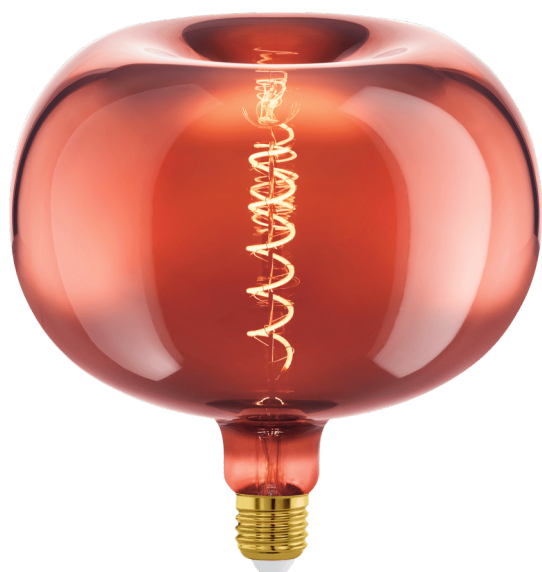

110101 LM_LED_E27 - V1

EGLO Leuchten GmbH, Heiligkreuz 22, 6136 Pill, AT

Splošne informacije

Trade mark	EGLO
Številka materiala	110101
Vrsta	Sijalka
EAN / UPC	9008606228300

Mere

Premer izdelka (v mm/in)	220
Dolžina izdelka (v mm/in)	220

Podatki o svetilnosti

Rated useful lumen	40
Kot žarka (°) pri merjenju	360
Color temperature (K)	1600
Indeks upodabljanja barv (CRI)	80
Omrežni vir svetlobe	1
Chromaticity coordinates x (1)	0,5553
Oblika svetila 1	APPLE

Tehnične informacije

Številka artikla LED tabla 1	110101
Lighting Technology	LED
Lamp cap (Socket)	E27
Energy consumption (kWh/1000h)	4
Rated useful lumen	40
Kot žarka (°) pri merjenju	360
Color temperature (K)	1600
Nominal wattage (W)	4
Chromaticity coordinates x (1)	0,5553
Chromaticity coordinates y (1)	0,403
Indeks upodabljanja barv (CRI)	80
Faktor življenske dobe svetilke pri 3000h	> = 90 %
Faktor vzdrževanja lumena @3000h % v decimalnem številu	0,93

110101 LM_LED_E27 - V1

E27

220-2
40V,5
0/60H
Z