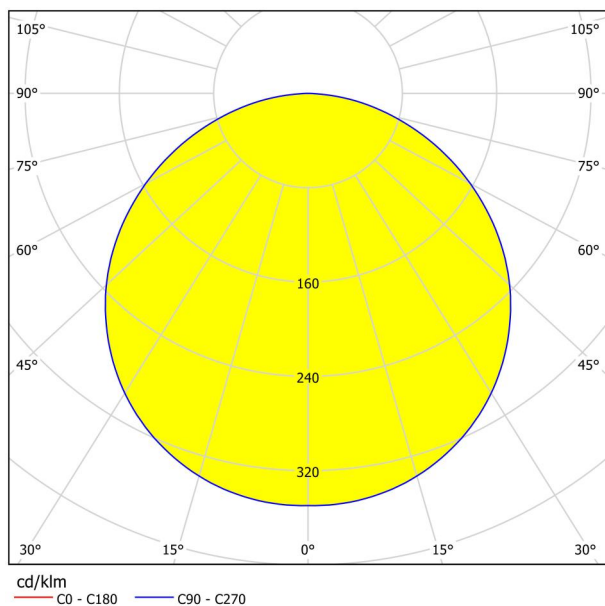

32813 SALOBRENA 1

THE FUNCTIONAL GUARANTEE ONLY APPLIES TO THE USE OF THE PRODUCTS IN THE PRIVATE SECTOR AND NOT TO PRODUCTS THAT ARE USED COMMERCIALY (E.G. IN RESTAURANTS, HOTELS, RESORTS), ON A COMMUNAL LEVEL OR IN GENERAL AREAS OF MULTI-PARTY HOUSES.