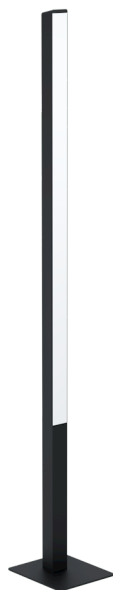

# 99605 SIMOLARIS-Z

## Informação Geral

Número de material	99605
Tipo de luz	Pé Alto
Segmento de produtos	iluminação do lar
Tema	EGLO connect.z
Classe de energia	F

## Dimensões

Artigo Altura (em mm/in)	1615
Artigo Largura (em mm/in)	55
Artigo Comprimento (em mm/in)	55
Peso líquido (kg)	3,29
Rodapé Comprimento (em mm/in)	240
Rodapé Largura (em mm/in)	210

## Material & Colour

Material da estrutura	alumínio, aço
cor e acabamento da estrutura	preto
Cor do cabo	preto
Vidro / acabamento	plástico
cor do vidro /acabamento	branco