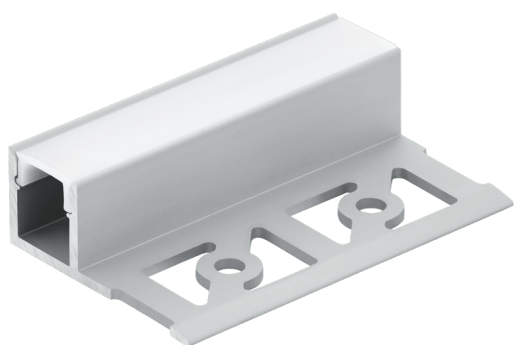

99501

RECESSED PROFILE 4

Informação Geral

Número de material	99501
Tipo de luz	Acessório
Segmento de produtos	iluminação do lar
Tema	outro/ não atribuível

Dimensões

Artigo Altura (em mm/in)	13
Artigo Largura (em mm/in)	13
Artigo Comprimento (em mm/in)	2000
Peso líquido (kg)	0,39

Material & Colour

Material da estrutura	alumínio
cor e acabamento da estrutura	alumínio
Vidro / acabamento	plástico
cor do vidro /acabamento	branco

Functionality

Tipo de interruptor	sem interruptor
Bateria	Não

99501

RECESSED PROFILE 4

Informação Técnica

Tensão de rede	sem
Tensão de operação	sem

Iluminant 1

Lâmpadas incl. 1	Não incluídas
Tipo Casquilho 1	without lamp socket

Sujeito a alterações técnicas

2/2