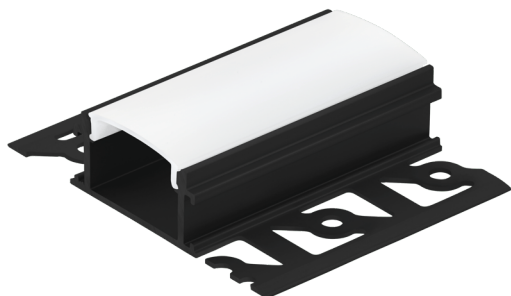

99498

RECESSED PROFILE 4

Informação Geral

Número de material	99498
Tipo de luz	Acessório
Segmento de produtos	iluminação do lar
Tema	outro/ não atribuível

Dimensões

Artigo Altura (em mm/in)	14
Artigo Largura (em mm/in)	62
Artigo Comprimento (em mm/in)	2000
Peso líquido (kg)	0,64

Material & Colour

Material da estrutura	alumínio
cor e acabamento da estrutura	preto
Vidro / acabamento	plástico
cor do vidro /acabamento	branco

Functionality

Tipo de interruptor	sem interruptor
Bateria	Não

99498

RECESSED PROFILE 4

Informação Técnica

Tensão de rede	sem
Tensão de operação	sem

Iluminant 1

Lâmpadas incl. 1	Não incluídas
Tipo Casquilho 1	without lamp socket

Sujeito a alterações técnicas

2/2