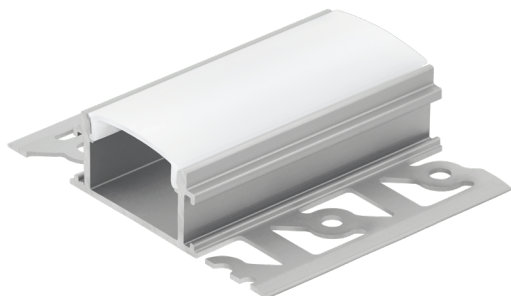

99496

RECESSED PROFILE 4

Informação Geral

Número de material	99496
Tipo de luz	Acessório
Segmento de produtos	iluminação do lar
Tema	outro/ não atribuível

Dimensões

Artigo Altura (em mm/in)	14
Artigo Largura (em mm/in)	62
Artigo Comprimento (em mm/in)	2000
Peso líquido (kg)	0,61

Material & Colour

Material da estrutura	alumínio
cor e acabamento da estrutura	alumínio
Vidro / acabamento	plástico
cor do vidro /acabamento	branco

Functionality

Tipo de interruptor	sem interruptor
Bateria	Não

99496

RECESSED PROFILE 4

Informação Técnica

Tensão de rede	sem
Tensão de operação	sem

Iluminant 1

Lâmpadas incl. 1	Não incluídas
Tipo Casquilho 1	without lamp socket

Sujeito a alterações técnicas

2/2