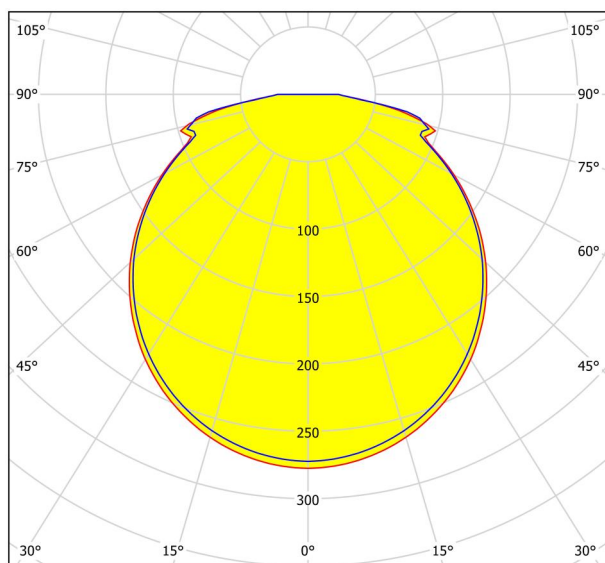

Informação Geral

Número de material	99337
Tipo de luz	Foco de superfície
Segmento de produtos	iluminação do lar
Tema	outro/ não atribuível
Classe de energia	F

Dimensões

Artigo Altura (em mm/in)	45
Artigo Diâmetro (em mm/in)	240
Peso líquido (kg)	0,4

1 x 12,5 W
1 x 1350 lm

cd
— C0 - C180 — C90 - C270

Sujeito a alterações técnicas