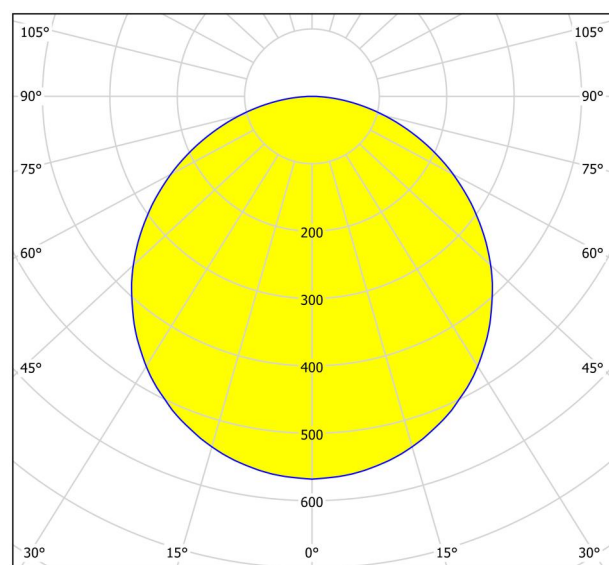

Informação Técnica

Tipo de proteção	IP44
Classe de proteção	2
Tensão de rede	220-240V,50/60Hz
Tensão de operação	220-240V,50/60Hz
Com regulação de intensidade	Não
Watt 1	20,5

Iluminant 1

Número de soquetes de lâmpada / fonte de luz 1	1
Tipo Casquilho 1	LED
Tipo de lâmpada 1	LED
Lâmpadas incl. 1	Incluídas
Lúmen cada soquete de lâmpada / fonte de luz 1	2400
Kelvin 1	3000
Cor da Luz 1	WARM WHITE
Classe de energia	F
Com regulação de intensidade	Não
Info changeability□light source/driver	LED e transformador não poderão ser substituídos

1 x
20,5
W

IP44

cd
— C0 - C180 — C90 - C270