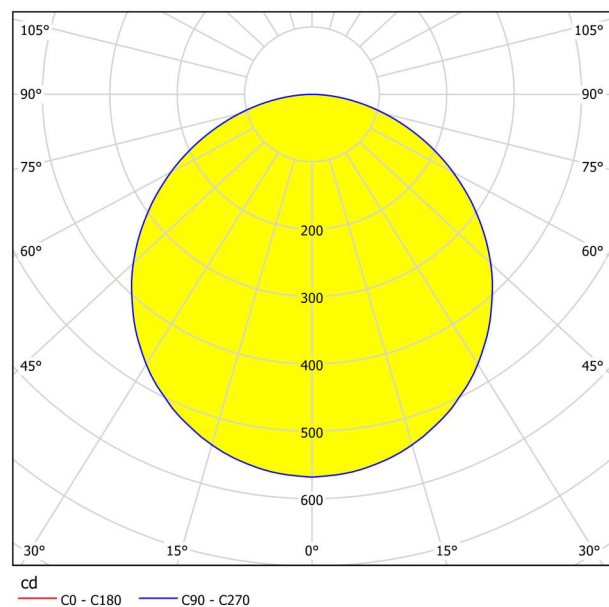

Informação Técnica

Tipo de proteção	IP44
Classe de proteção	2
Tensão de rede	220-240V,50/60Hz
Tensão de operação	220-240V,50/60Hz
Com regulação de intensidade	Não
Watt 1	20,5

Iluminant 1

Número de soquetes de lâmpada / fonte de luz 1	1
Tipo Casquilho 1	LED
Tipo de lâmpada 1	LED
Lâmpadas incl. 1	Incluídas
Classe de energia	F
Com regulação de intensidade	Não
Info changeability□light source/driver	LED e transformador não poderão ser substituídos

THE FUNCTIONAL GUARANTEE ONLY APPLIES TO THE USE OF THE PRODUCTS IN THE PRIVATE SECTOR AND NOT TO PRODUCTS