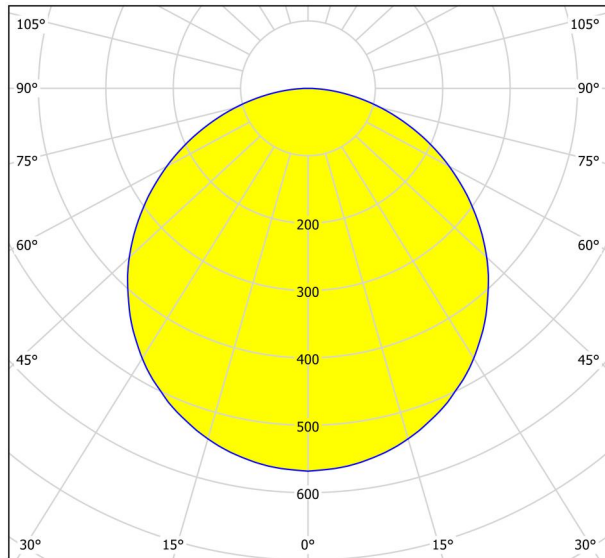

99267 FUEVA 5

THE FUNCTIONAL GUARANTEE ONLY APPLIES TO THE USE OF THE PRODUCTS IN THE PRIVATE SECTOR AND NOT TO PRODUCTS THAT ARE USED COMMERCIALY (E.G. IN RESTAURANTS, HOTELS, RESORTS), ON A COMMUNAL LEVEL OR IN GENERAL AREAS OF MULTI-PARTY HOUSES.