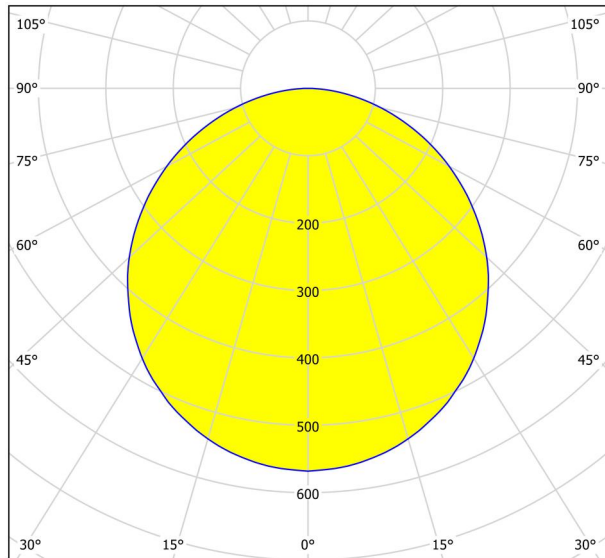

99266 FUEVA 5

cd
— C0 - C180 — C90 - C270

THE FUNCTIONAL GUARANTEE ONLY APPLIES TO THE USE OF THE PRODUCTS IN THE PRIVATE SECTOR AND NOT TO PRODUCTS THAT ARE USED COMMERCIALY (E.G. IN RESTAURANTS, HOTELS, RESORTS), ON A COMMUNAL LEVEL OR IN GENERAL AREAS OF MULTI-PARTY HOUSES.