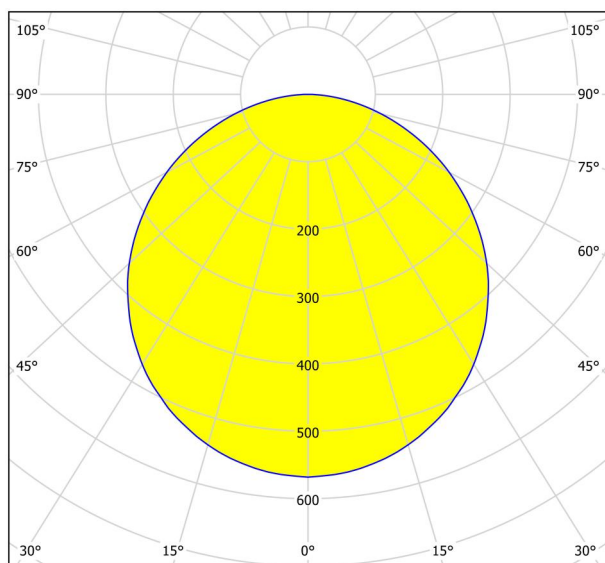

Informação Técnica

Tipo de proteção	IP44
Classe de proteção	2
Tensão de rede	220-240V,50/60Hz
Com regulação de intensidade	Não
Watt 1	20,5

Iluminant 1

Número de soquetes de lâmpada / fonte de luz 1	1
Tipo Casquilho 1	LED
Tipo de lâmpada 1	LED
Lâmpadas incl. 1	Incluídas
Lúmen cada soquete de lâmpada / fonte de luz 1	2400
Kelvin 1	3000
Cor da Luz 1	WARM WHITE
Classe de energia	F
Com regulação de intensidade	Não
Info changeability□light source/driver	LED e transformador não poderão ser substituídos

1 x
20,5
W

IP44

cd
— C0 - C180 — C90 - C270