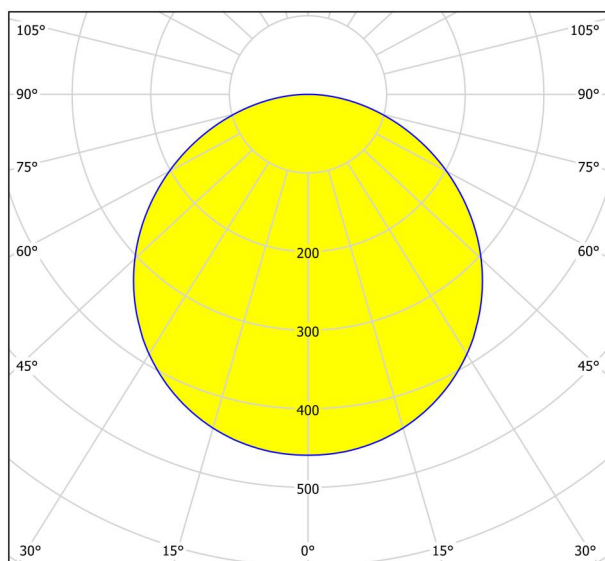

Reguladores de Luz Compatíveis

Nr.30: 852,096 - OPUS

Nr.31: 5TC8211-0 - SIEMENS

Nr.34: EUD61NPN-UC - ELTAKO

Nr.35: 6523 U-102 - BUSCH-JAEGER

Nr.36: 6523 UJGL-214P - ABB

Nr.37: VD100 - VADSBO

Nr.38: SBD200LED - SCHNEIDER

Nr.39: 7 520 62 - LEGRAND

Nr.40: 7 520 60 - LEGRAND

Nr.55: DIMAX 542 plus S 5420130 - THEBEN

Nr.56: 6526 U - BUSCH-JAEGER

Nr.57: 6523 UR-103 - BUSCH-JAEGER

Nr.58: 6526 U-500 - ABB

Nr.59: 6523 UR-103-500 - ABB

Nr.60: 6523 U-102-500 - ABB

Nr.61: 40200.LED.FMI.61 - FELLER

1 x 17
W

cd
— C0 - C180 — C90 - C270