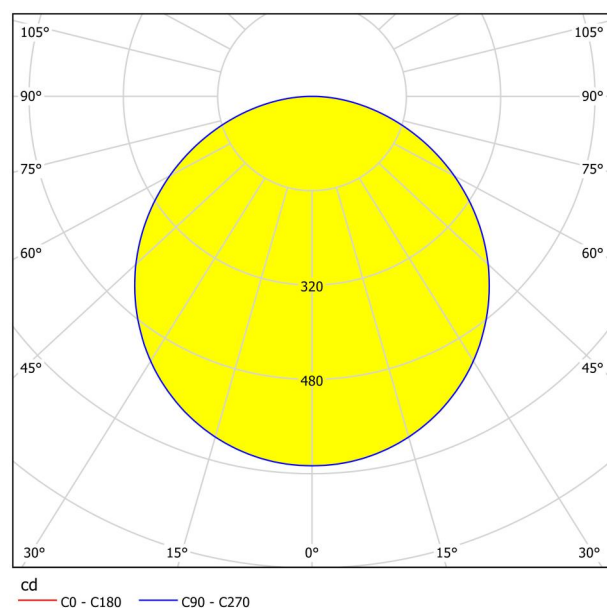

Informação Técnica

Tipo de proteção	IP20
Classe de proteção	2
Tensão de rede	220-240V,50/60Hz
Tensão de operação	220-240V,50/60Hz
Com regulação de intensidade	Não
Watt 1	20,5

Iluminant 1

Número de soquetes de lâmpada / fonte de luz 1	1
Tipo Casquilho 1	LED
Tipo de lâmpada 1	LED
Lâmpadas incl. 1	Incluídas
Lúmen cada soquete de lâmpada / fonte de luz 1	2500
Kelvin 1	4000
Cor da Luz 1	WHITE
Classe de energia	E
Com regulação de intensidade	Não
Info changeability□light source/driver	LED e transformador a serem trocados por um especialista

1 x 20,5 W
1 x 2500 lm