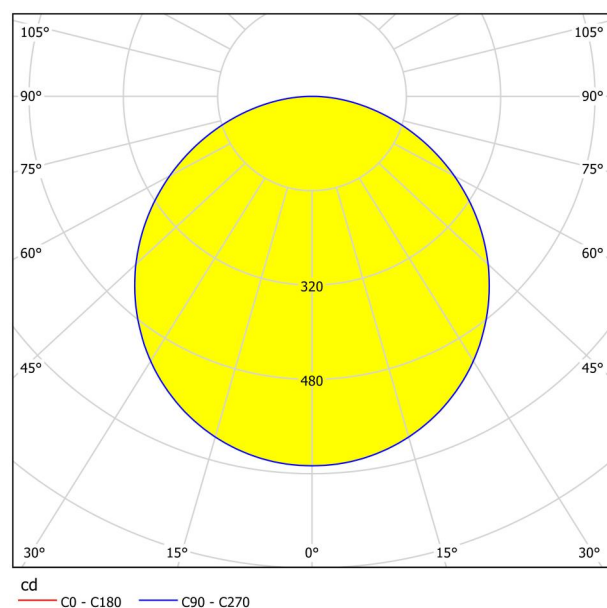

Informação Técnica

Tipo de proteção	IP20
Classe de proteção	2
Tensão de rede	220-240V,50/60Hz
Tensão de operação	220-240V,50/60Hz
Com regulação de intensidade	Não
Watt 1	20,5

Illuminant 1

Número de soquetes de lâmpada / fonte de luz 1	1
Tipo Casquilho 1	LED
Tipo de lâmpada 1	LED
Lâmpadas incl. 1	Incluídas
Lúmen cada soquete de lâmpada / fonte de luz 1	2500
Kelvin 1	4000
Cor da Luz 1	WHITE
Classe de energia	E
Com regulação de intensidade	Não
Info changeability□light source/driver	LED e transformador a serem trocados por um especialista

1 x 20,5 W   1 x 2500 lm