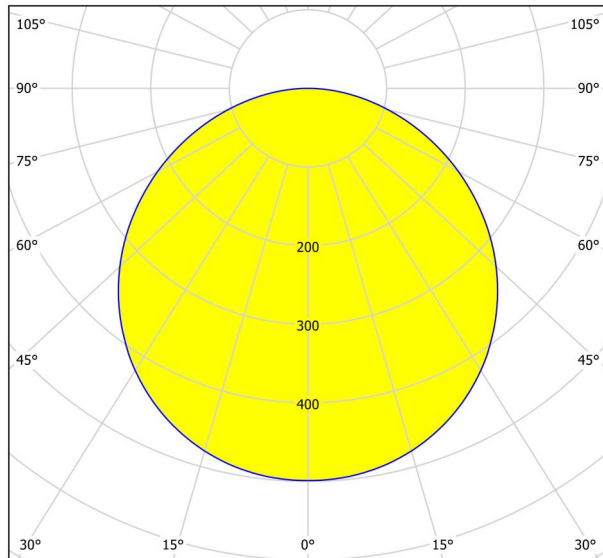

99256 FUEVA 5

cd
— C0 - C180 — C90 - C270

THE FUNCTIONAL GUARANTEE ONLY APPLIES TO THE USE OF THE PRODUCTS IN THE PRIVATE SECTOR AND NOT TO PRODUCTS THAT ARE USED COMMERCIALY (E.G. IN RESTAURANTS, HOTELS, RESORTS), ON A COMMUNAL LEVEL OR IN GENERAL AREAS OF MULTI-PARTY HOUSES.