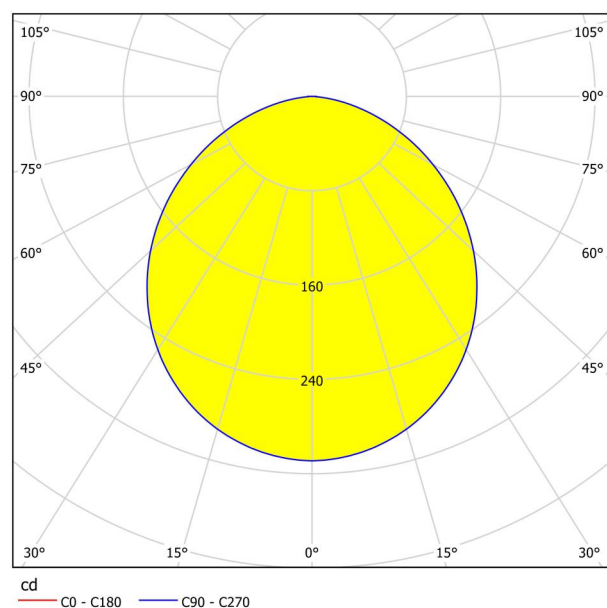

Informação Técnica

Tipo de proteção	IP20
Classe de proteção	2
Tensão de rede	220-240V,50/60Hz
Tensão de operação	220-240V,50/60Hz
Com regulação de intensidade	Não
Watt 1	11

Illuminant 1

Número de soquetes de lâmpada / fonte de luz 1	1
Tipo Casquilho 1	LED
Tipo de lâmpada 1	LED
Lâmpadas incl. 1	Incluídas
Lúmen cada soquete de lâmpada / fonte de luz 1	1350
Kelvin 1	4000
Cor da Luz 1	WHITE
Classe de energia	E
Com regulação de intensidade	Não
Info changeability□light source/driver	LED e transformador a serem trocados por um especialista

1 x 11 W
1 x 1350 lm