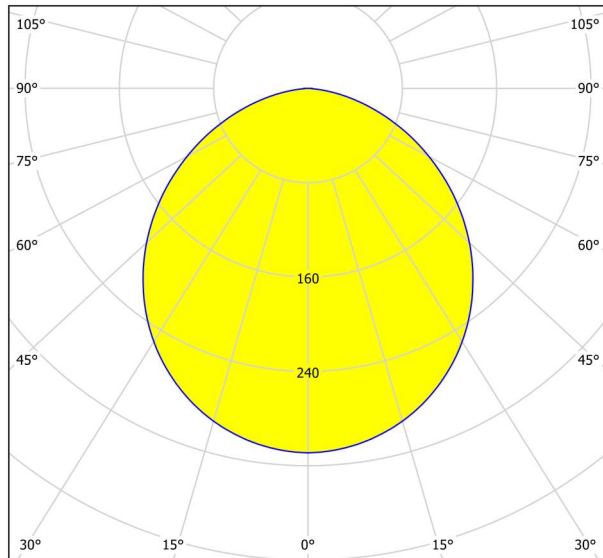

99252 FUEVA 5

cd
— C0 - C180 — C90 - C270

THE FUNCTIONAL GUARANTEE ONLY APPLIES TO THE USE OF THE PRODUCTS IN THE PRIVATE SECTOR AND NOT TO PRODUCTS THAT ARE USED COMMERCIALY (E.G. IN RESTAURANTS, HOTELS, RESORTS), ON A COMMUNAL LEVEL OR IN GENERAL AREAS OF MULTI-PARTY HOUSES.