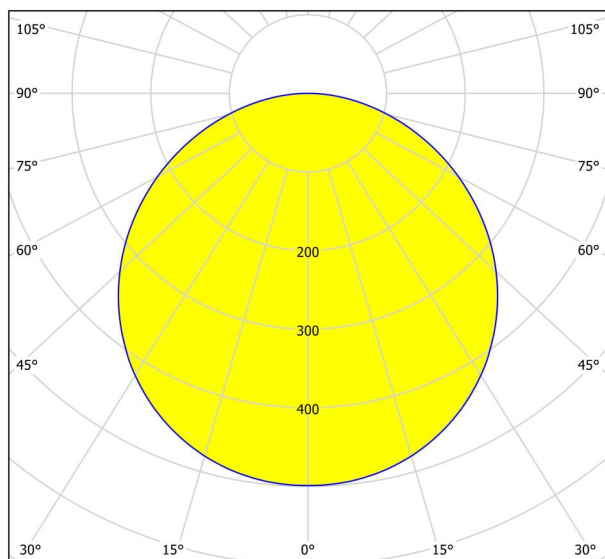

99247 FUEVA 5

THE FUNCTIONAL GUARANTEE ONLY APPLIES TO THE USE OF THE PRODUCTS IN THE PRIVATE SECTOR AND NOT TO PRODUCTS THAT ARE USED COMMERCIALY (E.G. IN RESTAURANTS, HOTELS, RESORTS), ON A COMMUNAL LEVEL OR IN GENERAL AREAS OF MULTI-PARTY HOUSES.