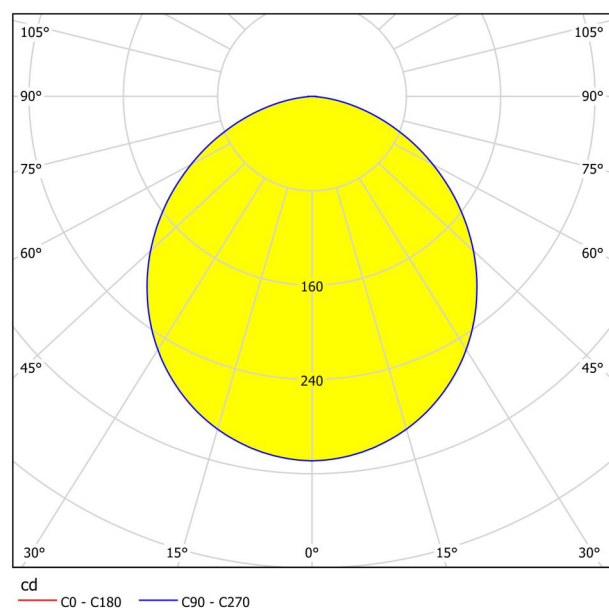

Informação Técnica

Tipo de proteção	IP20
Classe de proteção	2
Tensão de rede	220-240V,50/60Hz
Tensão de operação	220-240V,50/60Hz
Com regulação de intensidade	Não
Watt 1	11

Illuminant 1

Número de soquetes de lâmpada / fonte de luz 1	1
Tipo Casquilho 1	LED
Tipo de lâmpada 1	LED
Lâmpadas incl. 1	Incluídas
Lúmen cada soquete de lâmpada / fonte de luz 1	1350
Kelvin 1	4000
Cor da Luz 1	WHITE
Classe de energia	E
Com regulação de intensidade	Não
Info changeability□light source/driver	LED e transformador a serem trocados por um especialista

1 x 11 W   1 x 1350 lm