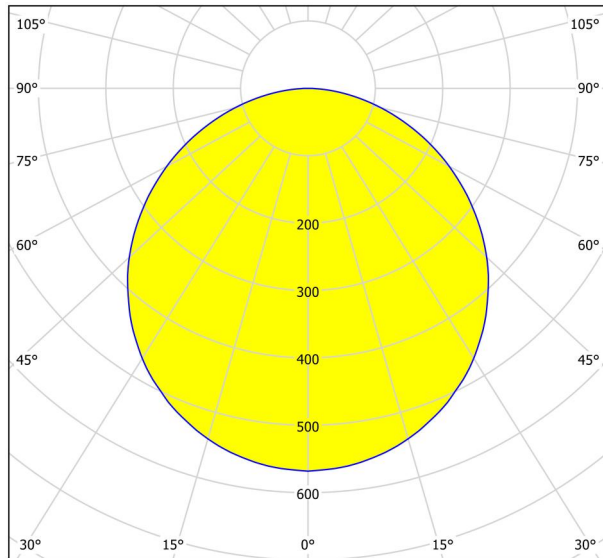

99242 FUEVA 5

THE FUNCTIONAL GUARANTEE ONLY APPLIES TO THE USE OF THE PRODUCTS IN THE PRIVATE SECTOR AND NOT TO PRODUCTS THAT ARE USED COMMERCIALY (E.G. IN RESTAURANTS, HOTELS, RESORTS), ON A COMMUNAL LEVEL OR IN GENERAL AREAS OF MULTI-PARTY HOUSES.