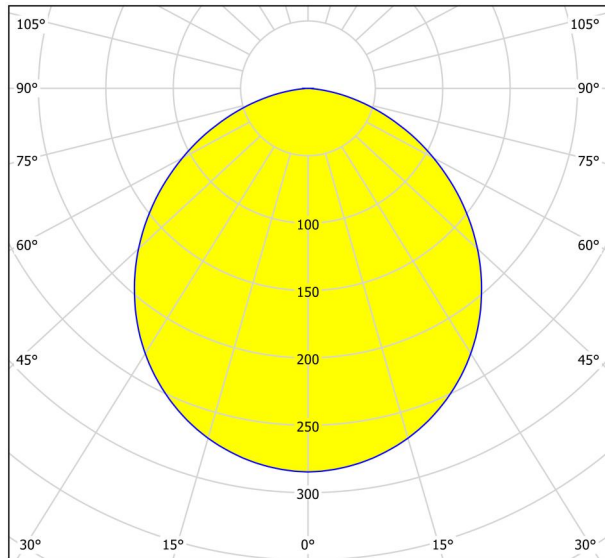

99239
FUEVA 5

THE FUNCTIONAL GUARANTEE ONLY APPLIES TO THE USE OF THE PRODUCTS IN THE PRIVATE SECTOR AND NOT TO PRODUCTS THAT ARE USED COMMERCIALY (E.G. IN RESTAURANTS, HOTELS, RESORTS), ON A COMMUNAL LEVEL OR IN GENERAL AREAS OF MULTI-PARTY HOUSES.