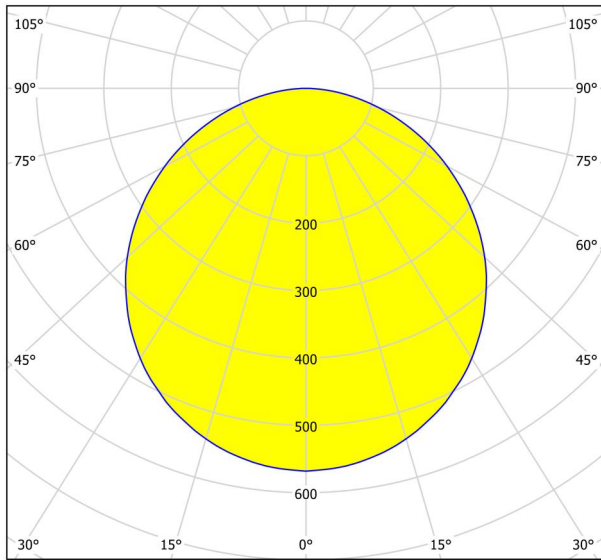

99238 FUEVA 5

cd
— C0 - C180 — C90 - C270

THE FUNCTIONAL GUARANTEE ONLY APPLIES TO THE USE OF THE PRODUCTS IN THE PRIVATE SECTOR AND NOT TO PRODUCTS THAT ARE USED COMMERCIALY (E.G. IN RESTAURANTS, HOTELS, RESORTS), ON A COMMUNAL LEVEL OR IN GENERAL AREAS OF MULTI-PARTY HOUSES.