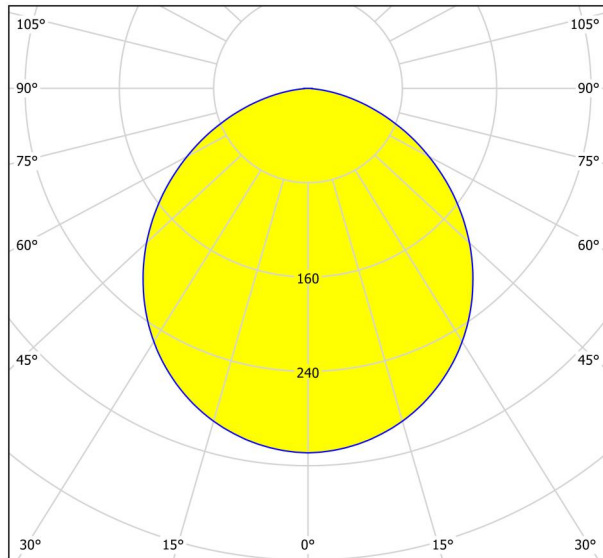

99225 FUEVA 5

THE FUNCTIONAL GUARANTEE ONLY APPLIES TO THE USE OF THE PRODUCTS IN THE PRIVATE SECTOR AND NOT TO PRODUCTS THAT ARE USED COMMERCIALY (E.G. IN RESTAURANTS, HOTELS, RESORTS), ON A COMMUNAL LEVEL OR IN GENERAL AREAS OF MULTI-PARTY HOUSES.