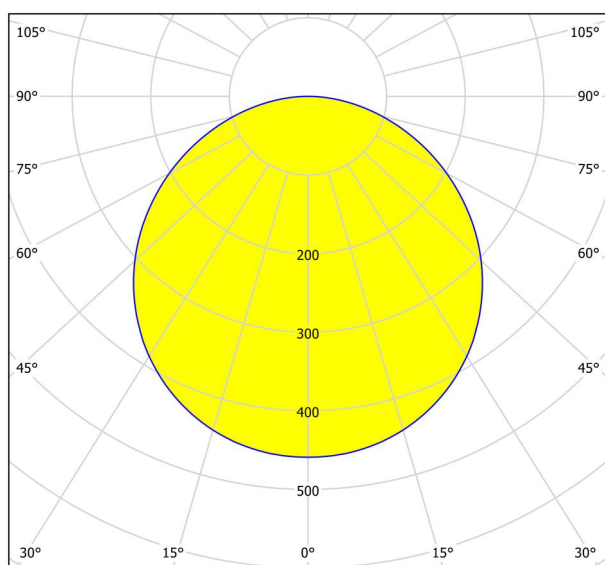

Informação Técnica

Tipo de proteção	IP20
Classe de proteção	2
Tensão de rede	220-240V,50/60Hz
Tensão de operação	220-240V,50/60Hz
Com regulação de intensidade	Não
Watt 1	17

Iluminant 1

Número de soquetes de lâmpada / fonte de luz 1	1
Tipo Casquilho 1	LED
Tipo de lâmpada 1	LED
Lâmpadas incl. 1	Incluídas
Lúmen cada soquete de lâmpada / fonte de luz 1	2000
Kelvin 1	3000
Cor da Luz 1	WARM WHITE
Classe de energia	F
Com regulação de intensidade	Não
Info changeability□light source/driver	LED e transformador a serem trocados por um especialista

1 x 17
W

cd
— C0 - C180 — C90 - C270