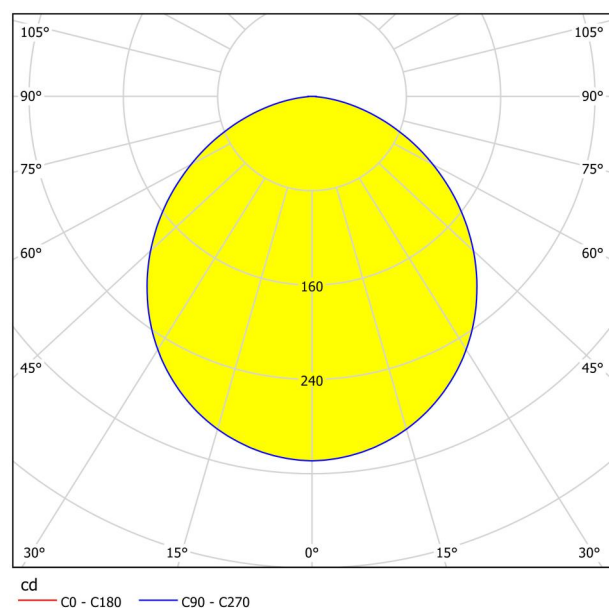

Informação Técnica

Tipo de proteção	IP44
Classe de proteção	2
Tensão de rede	220-240V,50/60Hz
Tensão de operação	220-240V,50/60Hz
Com regulação de intensidade	Não
Watt 1	11

Iluminant 1

Número de soquetes de lâmpada / fonte de luz 1	1
Tipo Casquilho 1	LED
Tipo de lâmpada 1	LED
Lâmpadas incl. 1	Incluídas
Lúmen cada soquete de lâmpada / fonte de luz 1	1350
Kelvin 1	4000
Cor da Luz 1	WHITE
Classe de energia	E
Com regulação de intensidade	Não
Info changeability□light source/driver	LED e transformador não poderão ser substituídos