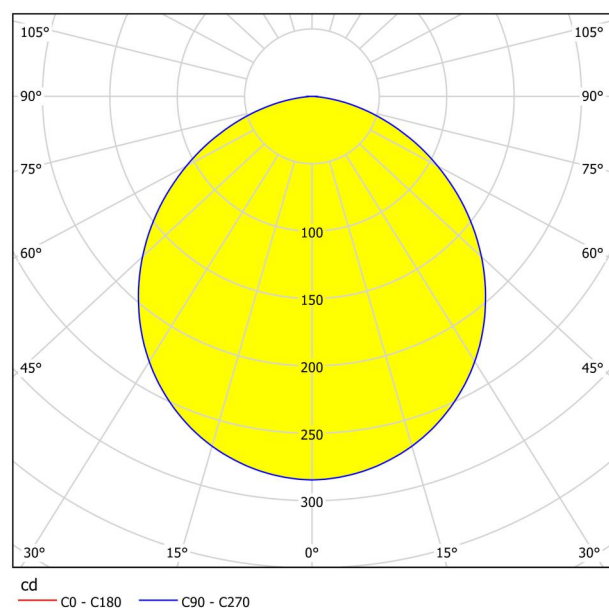

Informação Técnica

Tipo de proteção	IP44
Classe de proteção	2
Tensão de rede	220-240V,50/60Hz
Tensão de operação	220-240V,50/60Hz
Com regulação de intensidade	Não
Watt 1	11

Iluminant 1

Número de soquetes de lâmpada / fonte de luz 1	1
Tipo Casquilho 1	LED
Tipo de lâmpada 1	LED
Lâmpadas incl. 1	Incluídas
Lúmen cada soquete de lâmpada / fonte de luz 1	1350
Kelvin 1	3000
Cor da Luz 1	WARM WHITE
Classe de energia	E
Com regulação de intensidade	Não
Info changeability□light source/driver	LED e transformador a serem trocados por um especialista