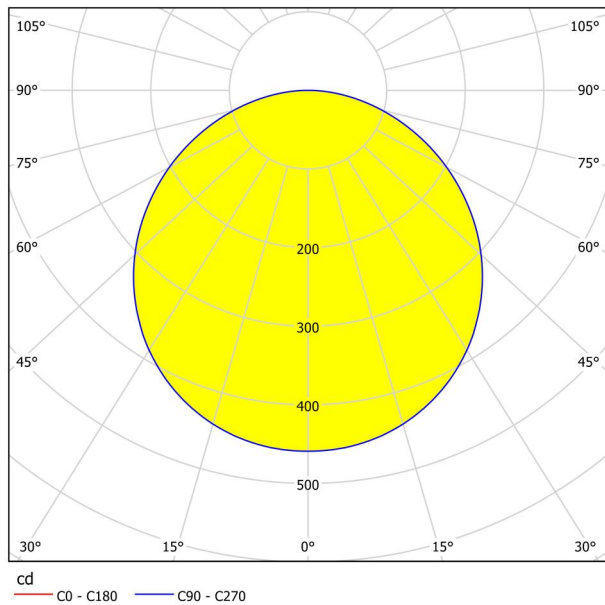

Informação Técnica

Tipo de proteção	IP20
Classe de proteção	2
Tensão de rede	220-240V,50/60Hz
Tensão de operação	220-240V,50/60Hz
Com regulação de intensidade	Sim
Watt 1	17

Iluminant 1

Número de soquetes de lâmpada / fonte de luz 1	1
Tipo Casquilho 1	LED
Tipo de lâmpada 1	LED
Lâmpadas incl. 1	Incluídas
Lúmen cada soquete de lâmpada / fonte de luz 1	2000
Kelvin 1	3000
Cor da Luz 1	WARM WHITE
Classe de energia	F
Com regulação de intensidade	Sim
Info changeability□light source/driver	LED e transformador a serem trocados por um especialista

Reguladores de Luz Compatíveis

Nr.30: 852,096 - OPUS	1
Nr.31: 5TC8211-0 - SIEMENS	1
Nr.34: EUD61NPN-UC - ELTAKO	1
Nr.35: 6523 U-102 - BUSCH-JAEGER	1

1 x 17
W

Ø 205

99193 FUEVA 5

THE FUNCTIONAL GUARANTEE ONLY APPLIES TO THE USE OF THE PRODUCTS IN THE PRIVATE SECTOR AND NOT TO PRODUCTS THAT ARE USED COMMERCIALY (E.G. IN RESTAURANTS, HOTELS, RESORTS), ON A COMMUNAL LEVEL OR IN GENERAL AREAS OF MULTI-PARTY HOUSES.