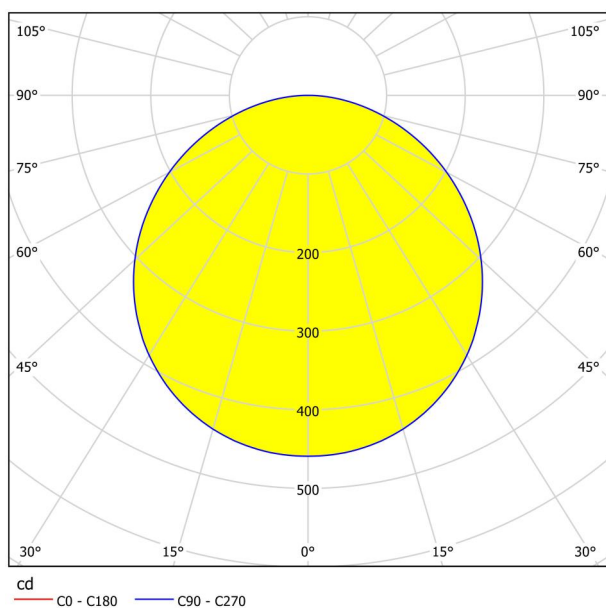

Informação Técnica

Tipo de proteção	IP20
Classe de proteção	2
Tensão de rede	220-240V,50/60Hz
Tensão de operação	220-240V,50/60Hz
Com regulação de intensidade	Sim
Watt 1	17

Iluminant 1

Número de soquetes de lâmpada / fonte de luz 1	1
Tipo Casquilho 1	LED
Tipo de lâmpada 1	LED
Lâmpadas incl. 1	Incluídas
Classe de energia	F
Com regulação de intensidade	Sim
Info changeability□light source/driver	LED e transformador a serem trocados por um especialista

Reguladores de Luz Compatíveis

Nr.30: 852,096 - OPUS	1
Nr.31: 5TC8211-0 - SIEMENS	1
Nr.34: EUD61NPN-UC - ELTAKO	1
Nr.35: 6523 U-102 - BUSCH-JAEGER	1

99193 FUEVA 5

THE FUNCTIONAL GUARANTEE ONLY APPLIES TO THE USE OF THE PRODUCTS IN THE PRIVATE SECTOR AND NOT TO PRODUCTS THAT ARE USED COMMERCIALY (E.G. IN RESTAURANTS, HOTELS, RESORTS), ON A COMMUNAL LEVEL OR IN GENERAL AREAS OF MULTI-PARTY HOUSES.