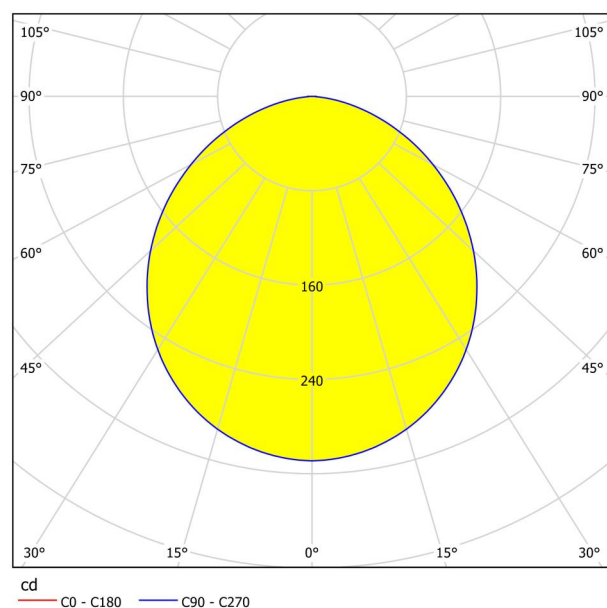

Informação Técnica

Tipo de proteção	IP20
Classe de proteção	2
Tensão de rede	220-240V,50/60Hz
Tensão de operação	220-240V,50/60Hz
Com regulação de intensidade	Não
Watt 1	11

Illuminant 1

Número de soquetes de lâmpada / fonte de luz 1	1
Tipo Casquilho 1	LED
Tipo de lâmpada 1	LED
Lâmpadas incl. 1	Incluídas
Lúmen cada soquete de lâmpada / fonte de luz 1	1350
Kelvin 1	4000
Cor da Luz 1	WHITE
Classe de energia	E
Com regulação de intensidade	Não
Info changeability□light source/driver	LED e transformador a serem trocados por um especialista

1 x 11 W   1 x 1350 lm   Ø 155