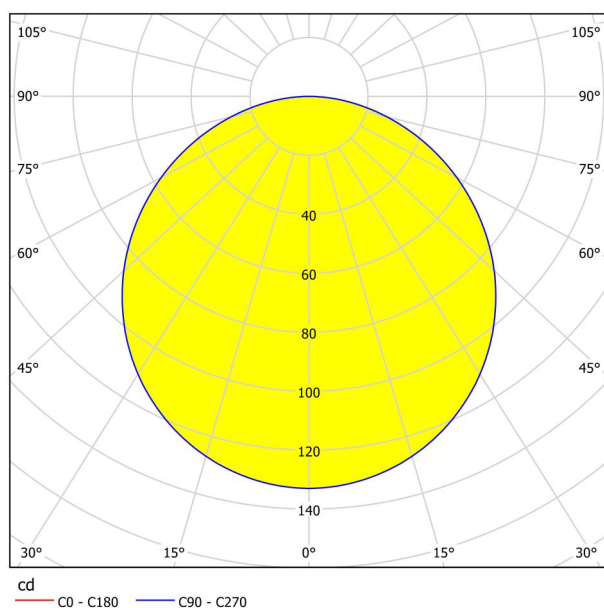

Informação Técnica

Tipo de proteção	IP20
Classe de proteção	2
Tensão de rede	220-240V,50/60Hz
Tensão de operação	220-240V,50/60Hz
Com regulação de intensidade	Não
Watt 1	5,5

Iluminant 1

Número de soquetes de lâmpada / fonte de luz 1	1
Tipo Casquilho 1	LED
Tipo de lâmpada 1	LED
Lâmpadas incl. 1	Incluídas
Lúmen cada soquete de lâmpada / fonte de luz 1	650
Kelvin 1	3000
Cor da Luz 1	WARM WHITE
Classe de energia	F
Com regulação de intensidade	Não
Info changeability□light source/driver	LED e transformador a serem trocados por um especialista