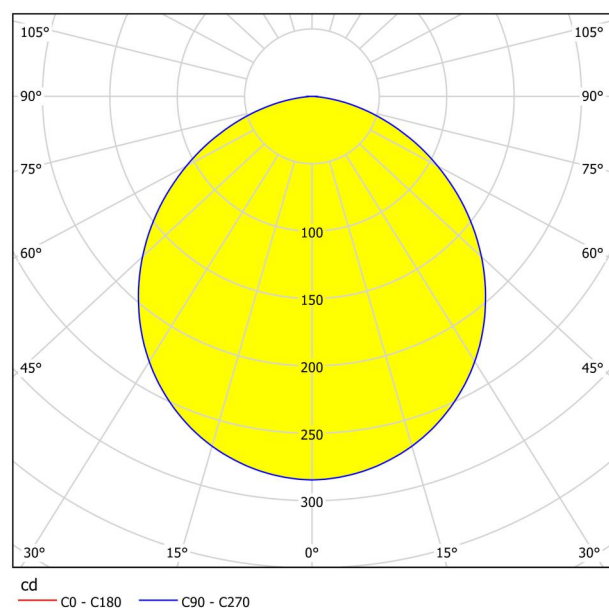

Informação Técnica

Tipo de proteção	IP20
Classe de proteção	2
Tensão de rede	220-240V,50/60Hz
Tensão de operação	220-240V,50/60Hz
Com regulação de intensidade	Não
Watt 1	11

Illuminant 1

Número de soquetes de lâmpada / fonte de luz 1	1
Tipo Casquilho 1	LED
Tipo de lâmpada 1	LED
Lâmpadas incl. 1	Incluídas
Lúmen cada soquete de lâmpada / fonte de luz 1	1350
Kelvin 1	3000
Cor da Luz 1	WARM WHITE
Classe de energia	E
Com regulação de intensidade	Não
Info changeability□light source/driver	LED e transformador a serem trocados por um especialista