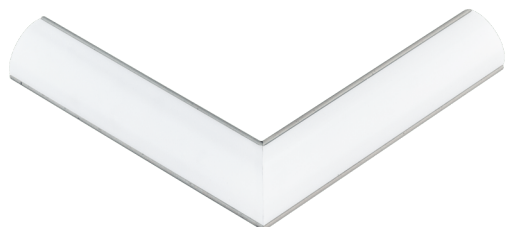

98944

CORNER PROFILE 1

Informação Geral

Número de material	98944
Tipo de luz	Acessório
Segmento de produtos	iluminação do lar
Tema	outro/ não atribuível

Dimensões

Artigo Comprimento (em mm/in)	110
Peso líquido (kg)	0,03

Material & Colour

Material da estrutura	alumínio
cor e acabamento da estrutura	alumínio

Functionality

Tipo de interruptor	sem interruptor
Bateria	Não

Informação Técnica

Tensão de rede	sem
Tensão de operação	sem

98944

CORNER PROFILE 1

Illuminant 1

Lâmpadas incl. 1

Não incluídas

Tipo Casquilho 1

without lamp socket

Sujeito a alterações técnicas